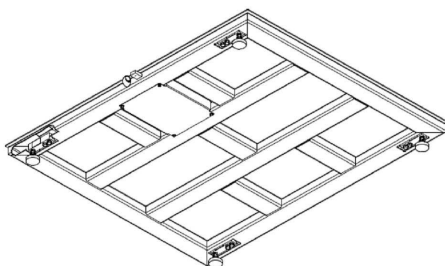

# WAGA PLATFORMOWA

Typ: KPZ 2

Bez potrzeby konserwacji

Długi okres użytkowania

Solidna

Niedroga

Mobilna

**Waga platformowa KPZ 2** do zastosowania z legalizacją lub bez legalizacji. Platforma przemysłowa wysokiej jakości o długim okresie użytkowania, bardzo solidna i stabilna konstrukcja stalowa malowana proszkowo na kolor czarny, platforma z blachy ryflowanej.

**Konstrukcja:** stalowa, spawana rama z profilem z poprzecznym wzmocnieniem i solidną płytą z blachy ryflowanej, czarna malowana proszkowo (możliwość dostarczenia również w wersji ocynkowanej lub nierdzewnej). Kabel do panelu sterującego: długość 5m osłonięty po stronie wagi na wypadek uszkodzeń mechanicznych. Specjalnie płaski rodzaj konstrukcji nadaje się do ustawienia nadziemnego. Ze względu na solidne tensometry DMS nie ma części zużywalnych.

**Jakość konstrukcji KPZ, np. KPZ 2: 1250 x 1500mm. wersja 3t.**